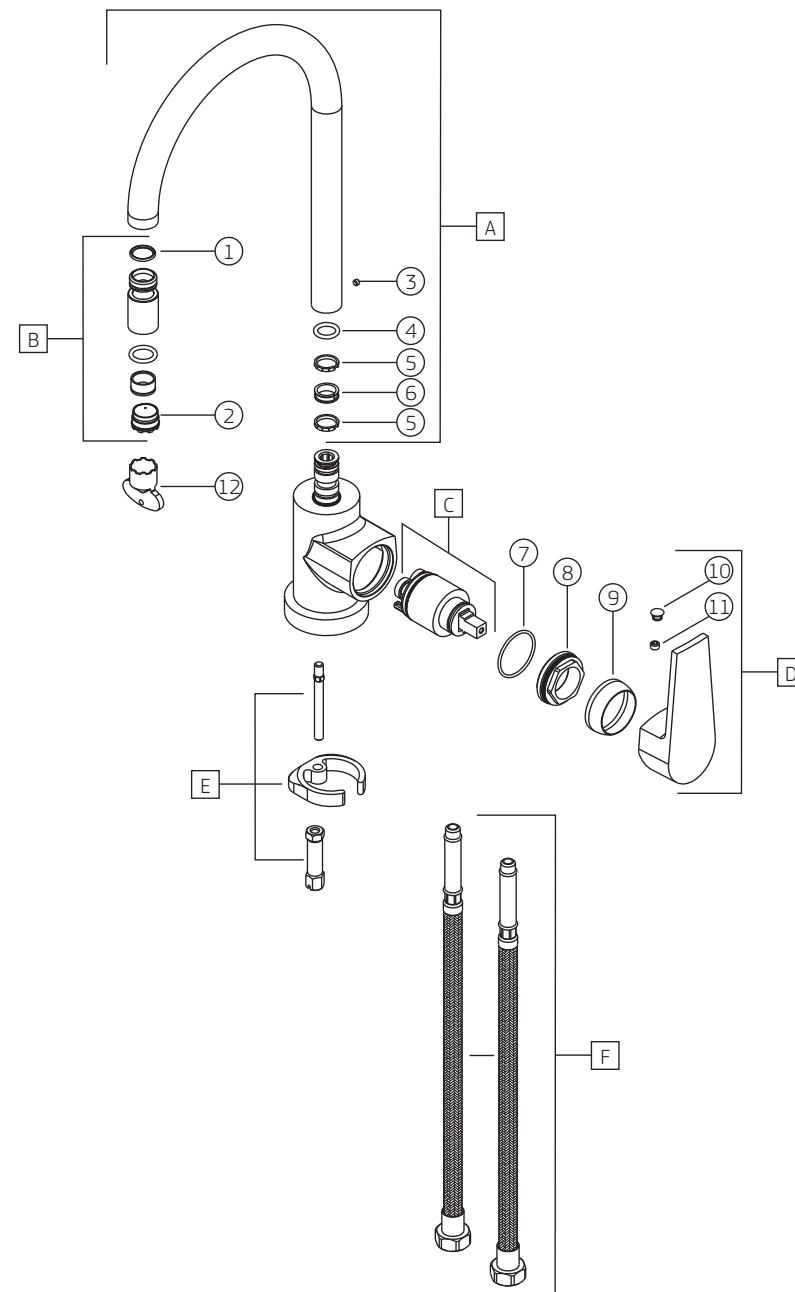

LEVEL (26) - Monocomando de cozinha mesa bica móvel
2271.C26

		2271.C26	
COMPONENTES / SUBCONJUNTOS		Lc 00/00	Dc 00/00
ITEM	Descrição	AC/DT	Código Deca
1	O'RING	-	4160.164
2	DISPERSOR	-	4224.002
3	PARAFUSO	-	4180.078
4	O'RING	-	4160.137
5	ANEL DESLIZE	-	4160.068
6	ANEL TRAVA	-	4160.099
7	O'RING	-	4160.098
8	TAMPA	-	4008.029
9	CANOPLA	CR	4124.356
10	BOTÃO	CR	4128.053
11	PARAFUSO	-	4180.135
12	CHAVE AREJADOR	-	4278.002
A	SCJ. BICA	CR	4909.007
B	SCJ. AREJADOR	CR	4667.001
C	CARTUCHO MONOCOMANDO	-	4001.001
D	SCJ. ALAVANCA	CR	4474.110
E	SCJ. FIXAÇÃO	-	4570.010
F	FLEXÍVEL	-	4260.015